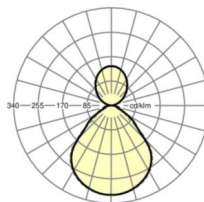

параметры

номер заказа	65731014175
код EAN	4020863453757
номер таможенного тарифа	94051190
Знак прохождения контроля	IP 20, класс защиты I, для рабочих мест за дисплеем 65°<3000, ENEC10 VDE, F, Indoor, CE
Степень ударопрочности IK	IK03
Температура окружения	ta 25°C
Гарантийный срок	5 лет
Государственные программы поддержки	BEG - государственные субсидии для энергосберегающих зданий (действительна только для Германии)

электротехника

Балласт	Электронный драйвер Multilumen, 4-шага (1 штука)
Мощность системы	51W-28W
сетевое напряжение	230V/50Hz
автоматический предохранитель (пусковой ток)	15 штук/B10, 25 штук/B16, 24 штук/C10, 38 штук/C16
класс энергосбережения/Источник света	C

DEEP-LINK

<https://www.regiolum.de/ru/article/65731014175>

Ссылка	LED 51W 6400lm 830
ηLB	100 %
Φ ↓/↑	67 % / 33 %
UGR поп./вдоль дисплей	16.0 / 16.3
	65° < 3000cd/m²